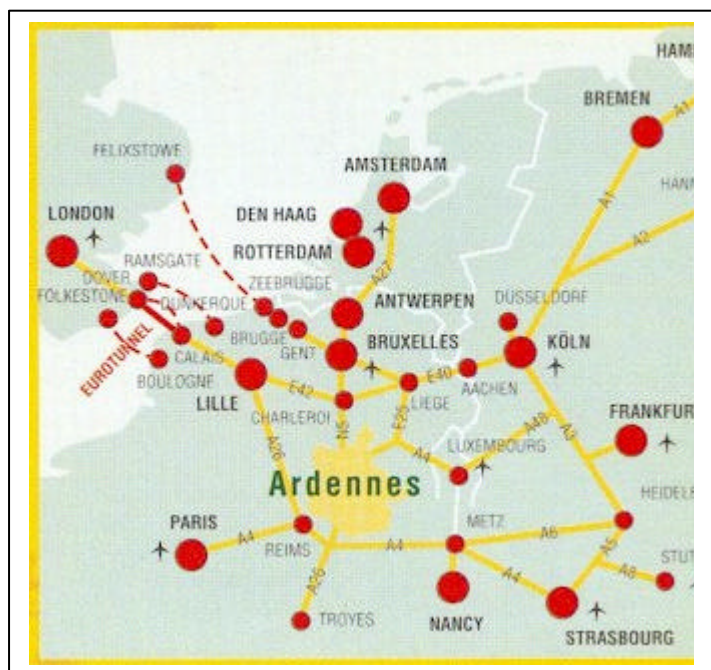

## PLAN D'ACCES

En provenance de BRUXELLES ou de METZ, prendre la sortie de SEDAN et tourner à droite aussitôt pour rentrer sur le parking de l'Intermarché, puis encore à droite en longeant le concessionnaire moto

En provenance de CHARLEVILLE, REIMS, prendre la sortie n°3 BAZEILLES et tourner à gauche, puis aussitôt être passé sous le pont d'autoroute, tourner à droite pour rentrer sur le parking de l'Intermarché, puis encore à droite en longeant le concessionnaire moto

*Massin SA est idéalement placée au cœur de l'Europe, dans les ARDENNES de FRANCE.*

*Située dans la banlieue de SEDAN, à BAZEILLES plus exactement, notre société est installée au pied d'un des plus important croisement autoroutier européen (A203, A4, E25 Belge).*

## ITINÉRAIRES TOURISTIQUES TOURIST ROUTES

- Route des Fortifications  
*Fortifications Route*
- Route Rimbaud-Verlaine  
*Rimbaud-Verlaine Route*
- Route des Forêts, Lacs et Abbayes  
*Forest, lake and abbey Route*
- Route du Porcien  
*The Porcien Route*
- Route des Églises Fortifiées de Thiérache  
*Route of fortified churches of Thiérache*
- Route des Légendes de Meuse et Semoy  
*Route of the Meuse and Semoy legends*